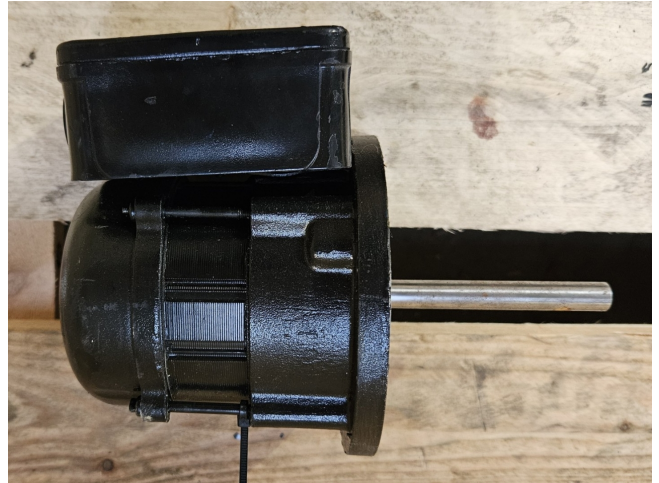

ATB SRFT 0,09/4-B31

Specifications

Merk	ATB
Type	SRFT 0,09/4-B31
Vermogen (kW)	0,03
Snelheid (tpm)	1320
Size & Weight	190x160x110 mm (LxWxH)
Stock	1

Description

Used ATB SRFT 0,09/4-B31

Gebruikte ATB SRFT 0,09/4-B31 ventilatormotor met de volgende specificaties: 50/60 Hz - 0,03 kW - 1320/1680 RPM.